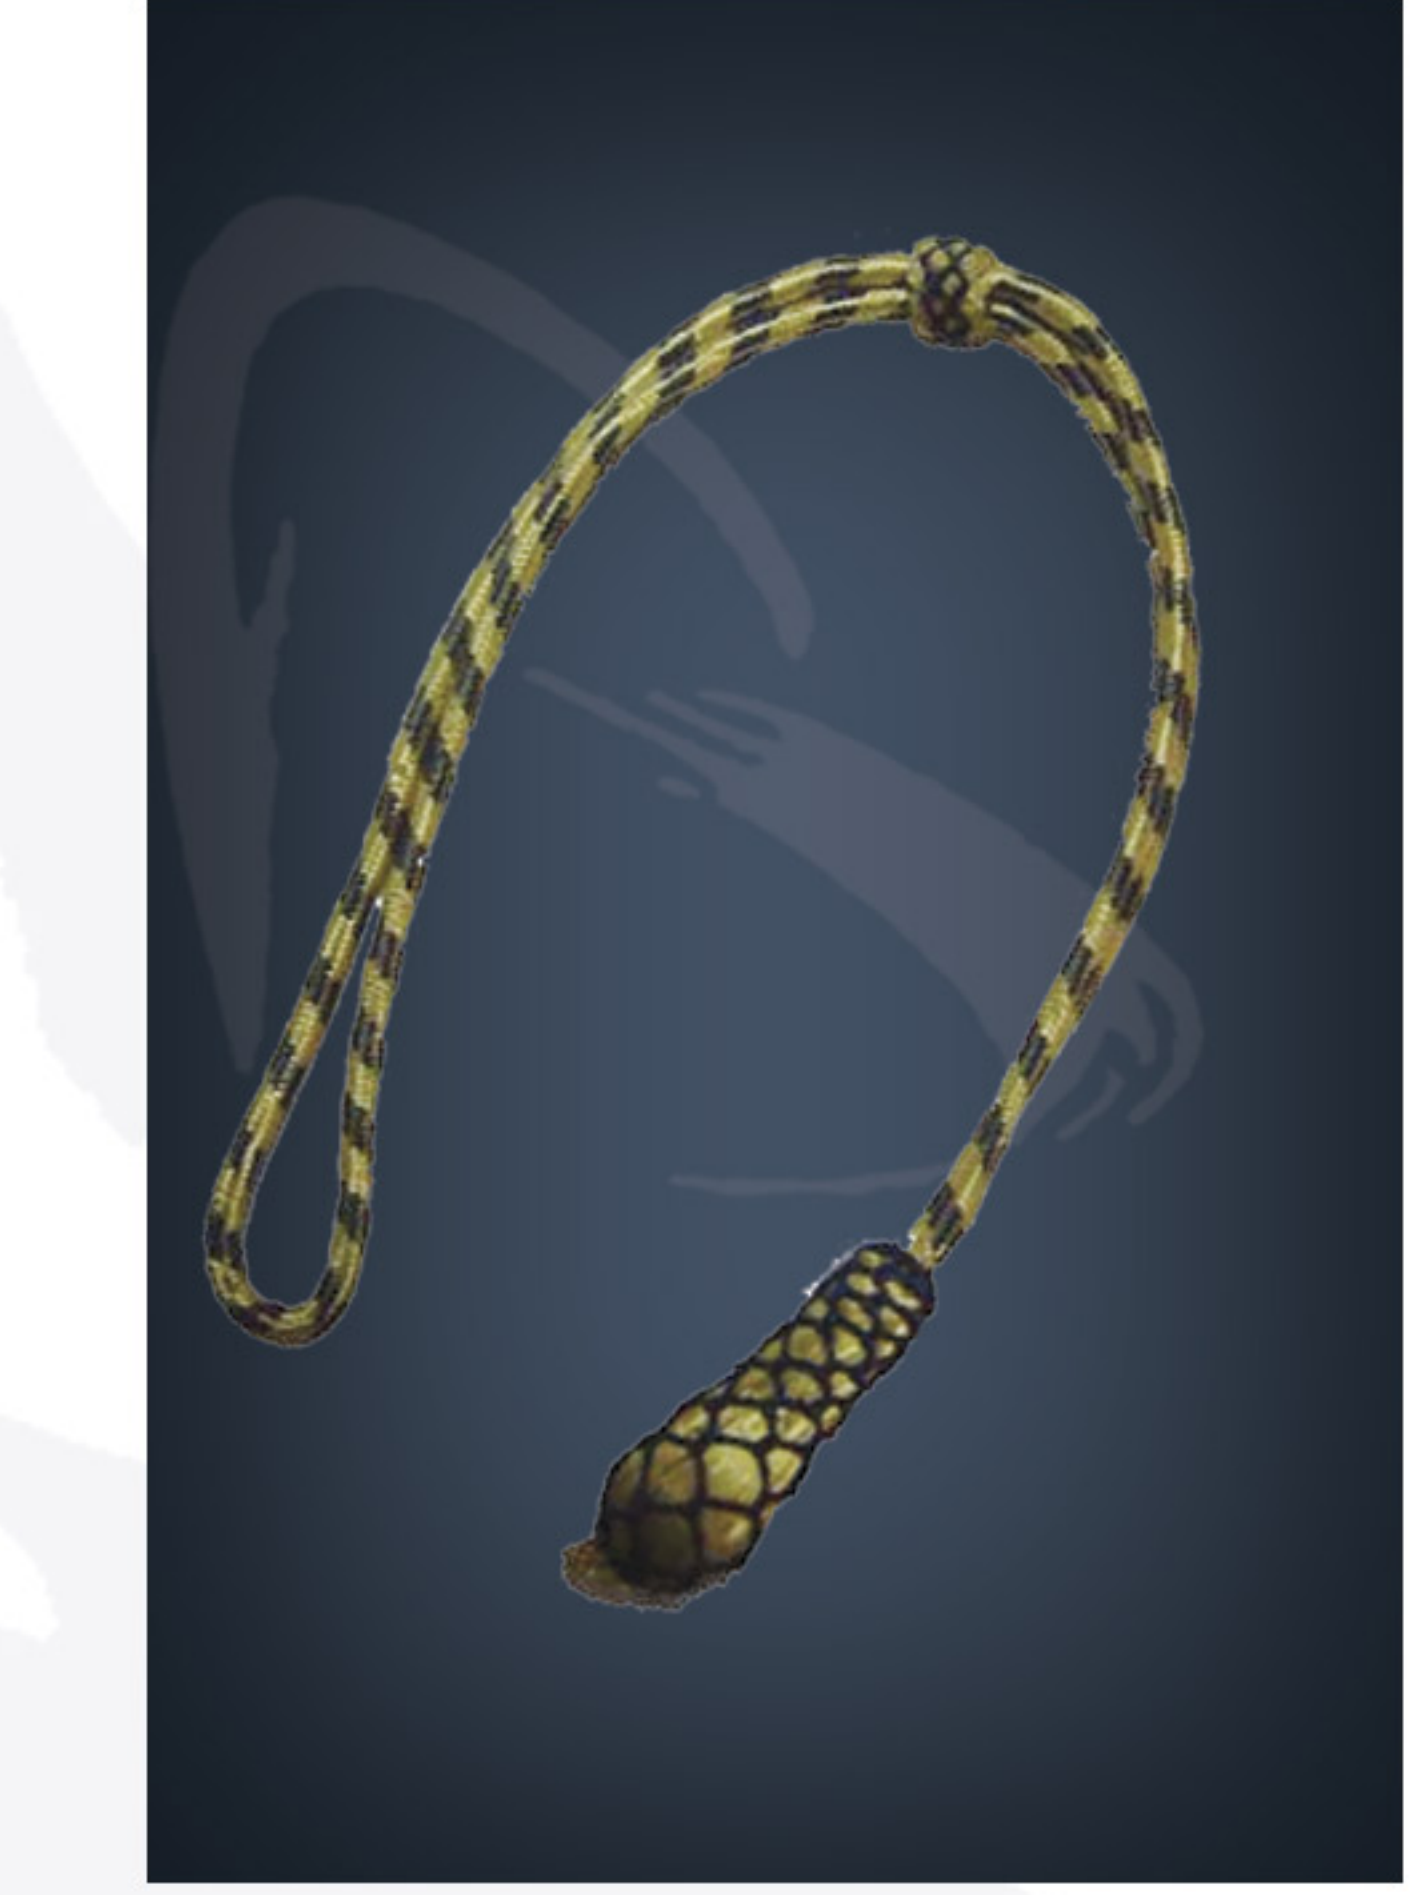

Espada Briquet para sabre champagne

Fiador